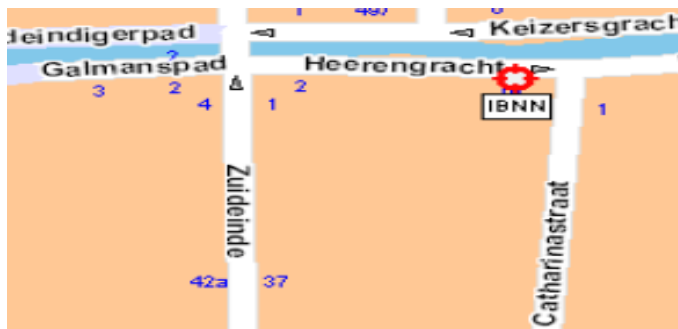

Routebeschrijving

IBNN Heerengracht 16a NL-7941 JH Meppel
T: +31 (0)522-246544 F: +31 (0)522-242228 M: +31 (0)6470 26044

Kaart

Vanuit Zwolle (A28)

Volg de borden Meppel en neem afslag Meppel-Noord. Blijf de borden Meppel volgen. Ga op de rotonde rechtdoor. U rijdt nu op de Werkhorst. Na ongeveer 1 kilometer maakt de weg een bocht naar rechts, ga daar linksaf. U laat schouwburg Ogterop links van u liggen... U rijdt nu op het Zuideinde richting het Centrum. Na ongeveer 250 meter komt u bij een brug. Ga vlak voor deze brug rechtsaf. U rijdt nu de Heerengracht op. Na 100 meter vindt ons pand aan de rechterhand. U kunt in de Catharinastraat gratis parkeren.

Vanuit Assen (A28)

Neem de afslag de Wijk-Meppel en volg de borden richting Meppel. U rijdt na verloop van tijd een viaduct op. Wanneer u weer naar beneden rijdt gaat u linksaf. U rijdt nu op het Oosteinde, na 100 gaat het Oosteinde over in de Heerengracht. Op het punt waar u niet verder kunt dient u uw auto te parkeren. U kunt in de Catharinastraat gratis parkeren.

Vanuit Leeuwarden - Steenwijk (A32)

Neem op de A32 de Meppel Centrum en volg de borden richting Meppel. U rijdt na verloop van tijd een viaduct op. Wanneer u weer naar beneden rijdt gaat u linksaf. U rijdt nu op het Oosteinde, na 100 gaat het Oosteinde over in de Heerengracht. Op het punt waar u niet verder kunt dient u uw auto te parkeren. U kunt in de Catharinastraat gratis parkeren.