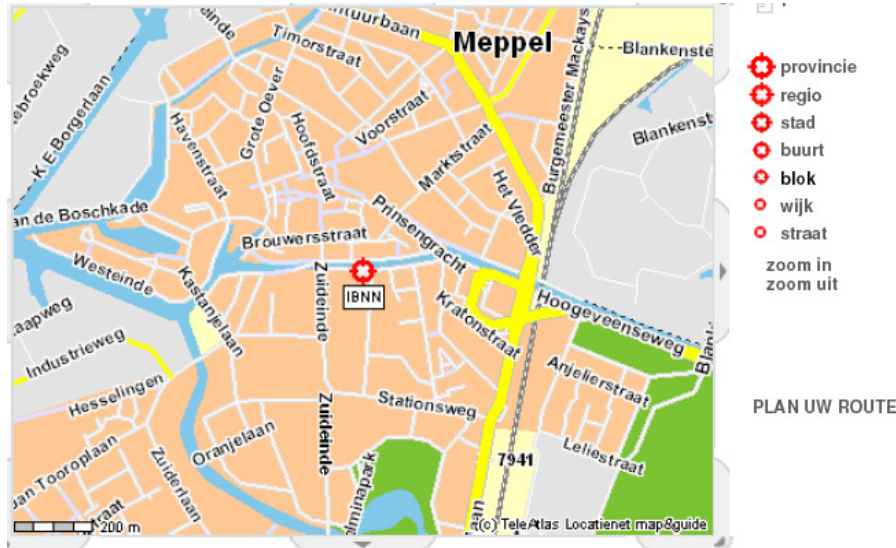

Routebeschrijving

IBNN Heerengracht 16a NL-7941 JH Meppel
T: +31 (0)522-246544 F: +31 (0)522-242228 M: +31 (0)6470 26044

Kaart

Vanuit Zwolle (A28)

Volg de borden Meppel en neem afslag Meppel-Noord. Blijf de borden Meppel volgen. Ga op de rotonde rechtdoor. U rijdt nu op de Werkhorst. Na ongeveer 1 kilometer maakt de weg een bocht naar rechts, ga daar linksaf. U laat schouwburg Ogterop links van u liggen... U rijdt nu op het Zuideinde richting het Centrum. Na ongeveer 250 meter komt u bij een brug. Ga vlak voor deze brug rechtsaf. U rijdt nu de Heerengracht op. Na 100 meter vindt ons pand aan de rechterhand. U kunt in de Catharinastraat gratis parkeren.

Vanuit Assen (A28)

Neem de afslag de Wijk-Meppel en volg de borden richting Meppel. U rijdt na verloop van tijd een viaduct op. Wanneer u weer naar beneden rijdt gaat u linksaf. U rijdt nu op het Oosteinde, na 100 gaat het Oosteinde over in de Heerengracht. Op het punt waar u niet verder kunt dient u uw auto te parkeren. U kunt in de Catharinastraat gratis parkeren.

Vanuit Leeuwarden - Steenwijk (A32)

Neem op de A32 de Meppel Centrum en volg de borden richting Meppel. U rijdt na verloop van tijd een viaduct op. Wanneer u weer naar beneden rijdt gaat u linksaf. U rijdt nu op het Oosteinde, na 100 gaat het Oosteinde over in de Heerengracht. Op het punt waar u niet verder kunt dient u uw auto te parkeren. U kunt in de Catharinastraat gratis parkeren.